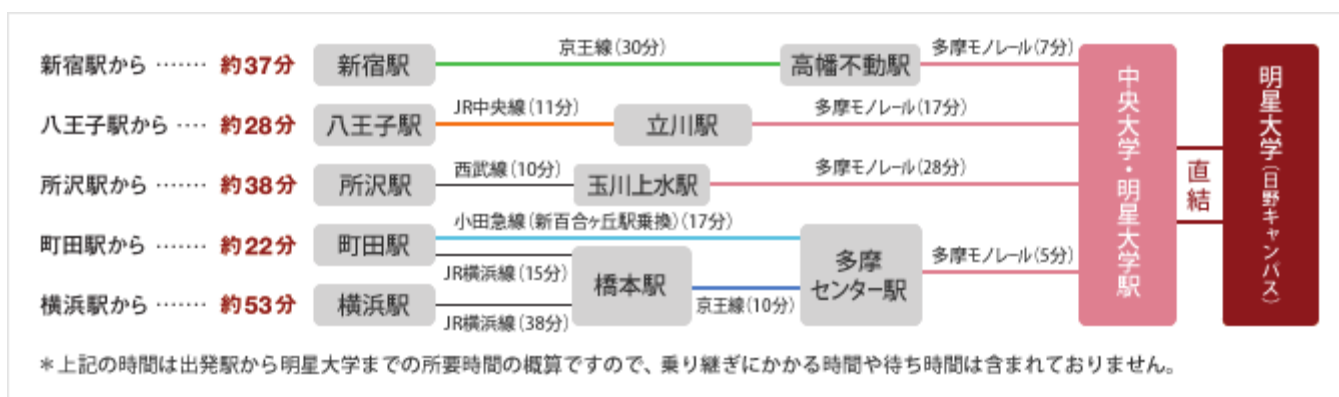

【会場案内】

明星大学日野校 13号館

東京都日野市程久保 2-1-1

【交通】

多摩モノレール利用「中央大学・明星大学」駅直結

※駅からは学内エスカレーター「StarWay」が利用できます。

(1) 新宿駅→(京王線 30分)→高幡不動駅→(多摩モノレール 7分)→中央大学・明星大学駅

(2) 小田急・京王多摩センター駅→(徒歩 3分)→多摩センター駅→(多摩モノレール 5分)→中央大学・明星大学駅